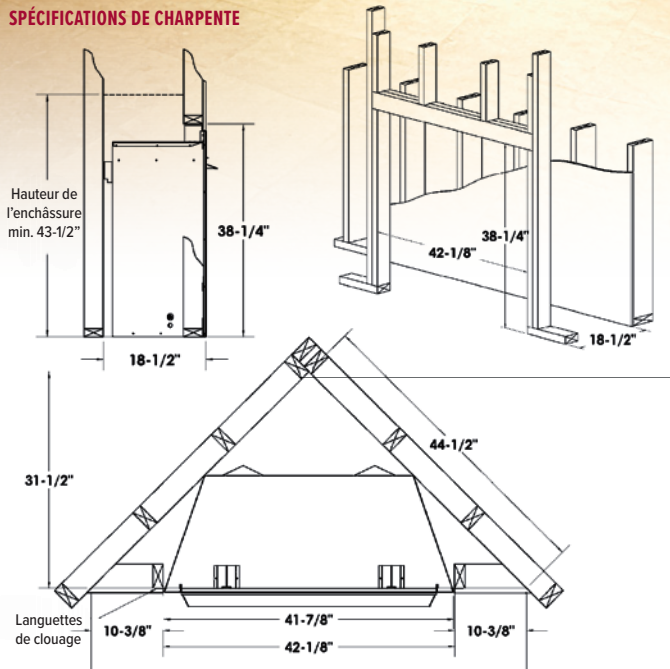

SPÉCIFICATIONS DE CHARPENTE

Modèle	OFP42N-NOIR OFP42NS-INOX	OFP42LP-NOIR OFP42LPS-INOX
Combustible	Gaz naturel	Propane
Entrée max.	55 000 BTU	55 000 BTU
Entrée min.	38 000 BTU	44 000 BTU

ÉCLAIREZ VOS SOIRÉES

CARACTÉRISTIQUES DE SÉRIE

- Valve millivolt haut/bas à ajustement variable de flammes et BTU
- Un capteur de flamme qui surveille constamment la flamme de la veilleuse et provoque un arrêt de gaz à 100% si la veilleuse n'est pas détectée
- Écran coulissant en acier inoxydable
- Pierre volcanique

CARACTÉRISTIQUES EN OPTION

Encadrement : acier inoxydable

Doubleur : traditionnelle ou en chevron

Verre décoratif : braise de verre décoratif (zircon glacier, bleu cobalt, noir, bronze, blanc)

Allumage assisté : allumeur de brûleur de veilleuse à pile

Couvercle anti-intempéries : acier inoxydable ou noir

Télécommande : marche/arrêt

GUIDE D'INSTALLATION POUR VÉRANDA GRILLAGÉE

- Aire de la véranda - 96 pi.ca.
- Hauteur de plafond - 92"
- Au moins deux murs peuvent être grillagés, mais ils doivent être ouverts sur l'aération extérieure :
  Hauteur du dessus du grillage - 78"
  Aire grillagée - 64 pi.ca.

Référez-vous au manuel d'installation pour plus de détails concernant la charpente, les spécifications et les dégagements.

ENSEMBLES DE ROCHES OU DE BÛCHES

BORDURE

DOUBLURES

MÉDIAS DE VERRE

Marquis maintient un programme continu de tests et d'améliorations pour tous ses produits. Quelques aspects des appareils illustrés peuvent être modifiés en tout temps, sans préavis ni obligations.
Certification : Ces modèles sont certifiés pour les États-Unis et le Canada comme foyers extérieurs au gaz. CSA 4.96 US 2e édition, CGA CR97-003, CGA 2.17-M91.

Notez bien : Il peut être nécessaire de commander des composantes séparément pour créer un appareil complet. Voir votre dépositaire local Marquis pour les détails.

Complètement fabriqué au Canada, chaque foyer Marquis est construit selon les plus hautes normes de qualité et est fait pour durer.

2340, Avenue Logan,
Winnipeg, Manitoba, CAN
R2R 2V3
Tél.: 204.632.1962
Télec.: 204.632.1960
marquisfireplaces.net

Imprimé au Canada
B064 - 12/17

Appareil illustré : MOFP42NS Outdoor Fireplace in Stainless Steel – Natural Gas, LOGF37 Split Oak Log Set, OFP42RLT Traditional Brick Liner.

GARANTIE À VIE LIMITÉE