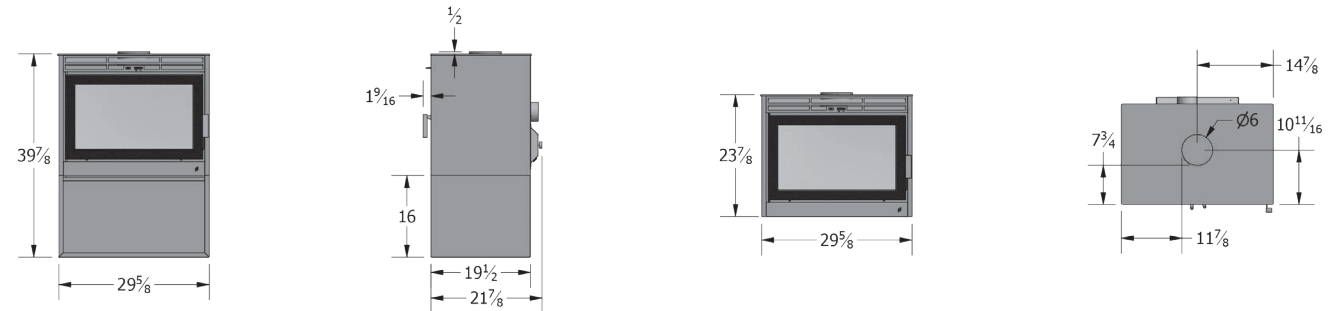

DIMENSIONS

NOVO 18

Poids: 230 lbs
Podium 18: 50 lbs

NOVO 24

Poids: 250 lbs
Podium 24: 55 lbs

NOVO 38

Poids: 300 lbs
Podium 38: 60 lbs

TABLE UNIVERSELLE