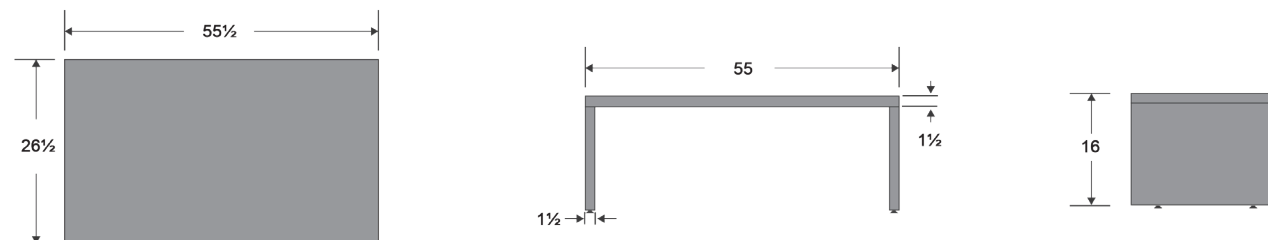

TABLE UNIVERSELLE

Poids: 120 lbs

*Toutes les unités sont en pouces