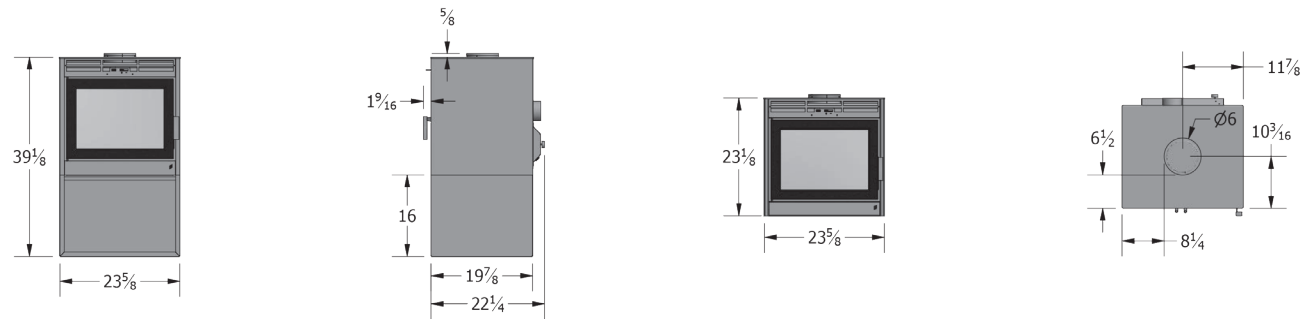

DIMENSIONS

NOVO 18

Poids: 230 lbs
Podium 18: 50 lbs

NOVO 24

Poids: 250 lbs
Podium 24: 55 lbs

NOVO 38

Poids: 300 lbs
Podium 38: 60 lbs

TABLE UNIVERSELLE