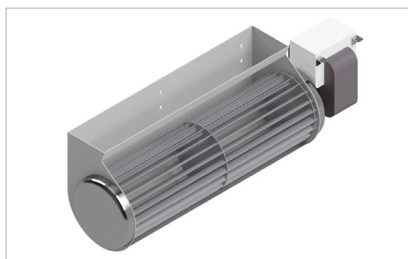

Ventilateur de première qualité

Ce système, aussi puissant que discret, aide à distribuer l'air chaud uniformément et sur de larges superficies. De première qualité et doté d'un contrôle de vitesse, le ventilateur se déclenche automatiquement pour tempérer les zones froides et chaudes afin de vous procurer un confort suprême.