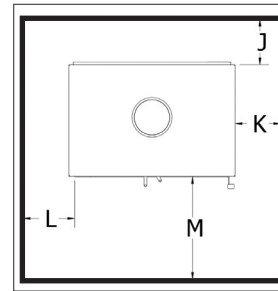

AVERTISSEMENT : Le non-respect des dégagements minimums ci-dessous compromettra la sécurité de l'installation et pourrait causer des dommages à la propriété.

Installation standard

Installation en coin

Installation murale

Protection de plancher

Connecteur paroi simple	Canada			Étas-Unis		
	Novo 18	Novo 24	Novo 38	Novo 18	Novo 24	Novo 38
A	18"	14 7/8"	14 7/8"	18"	14 7/8"	14 7/8"
B	26 1/2"	26 1/2"	26 1/2"	26 1/2"	26 1/2"	26 1/2"
C	11 1/2"	11 7/8"	12 1/2"	11 1/2"	11 7/8"	12 1/2"
D	18"	18"	18"	18"	18"	18"
E	6 1/8"	4 1/4"	4 1/2"	6 1/8"	4 1/4"	4 1/2"
F	18"	18"	18"	18"	18"	18"
G	84"	84"	84"	84"	84"	84"
I	18"	18"	18"	18"	18"	18"
J	8"	8"	8"	0"	0"	0"
K	8"	8"	8"	N/A	N/A	N/A
L	N/A	N/A	N/A	8"	8"	8"
M	18"	18"	18"	16"	16"	16"