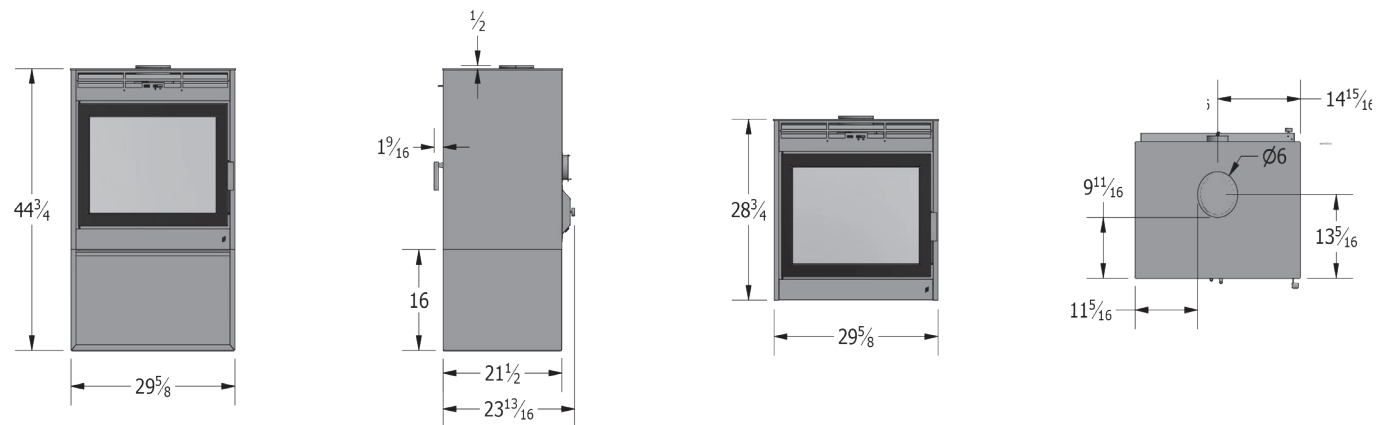

DIMENSIONS

NOVO 18

Poids: 230 lbs
Podium 18: 50 lbs

NOVO 24

Poids: 250 lbs
Podium 24: 55 lbs

NOVO 38

Poids: 300 lbs
Podium 38: 60 lbs

TABLE UNIVERSELLE