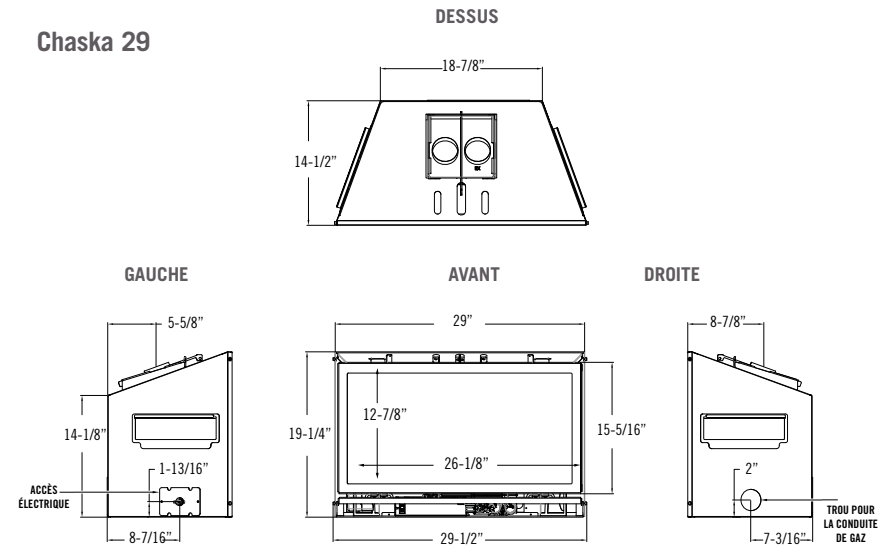

SPÉCIFICATIONS TECHNIQUES

Chaska 29

Dans le but de vous fournir continuellement des produits de qualité supérieure, les caractéristiques, options, spécifications techniques et dimensions peuvent être modifiées. Svp, vous référer au guide d'installation de l'unité pour les instructions d'installation complètes. L'installation doit être conforme aux codes de bâtiment locaux.

Dans certaines régions, cet appareil peut être qualifié pour obtenir une réduction du coût énergétique. Svp consulter votre détaillant local pour les détails concernant les promotions et qualifications.

Fabriqué par Hussong Mfg. Co., Inc.
204 Industrial Park Drive, Lakefield, MN 56150
Téléphone 1-800-253-4904 www.kozyheat.com

3-17

Gamme de produits : Pour obtenir de l'information plus détaillée sur la gamme de produits Kozy Heat, veuillez svp nous contacter à :