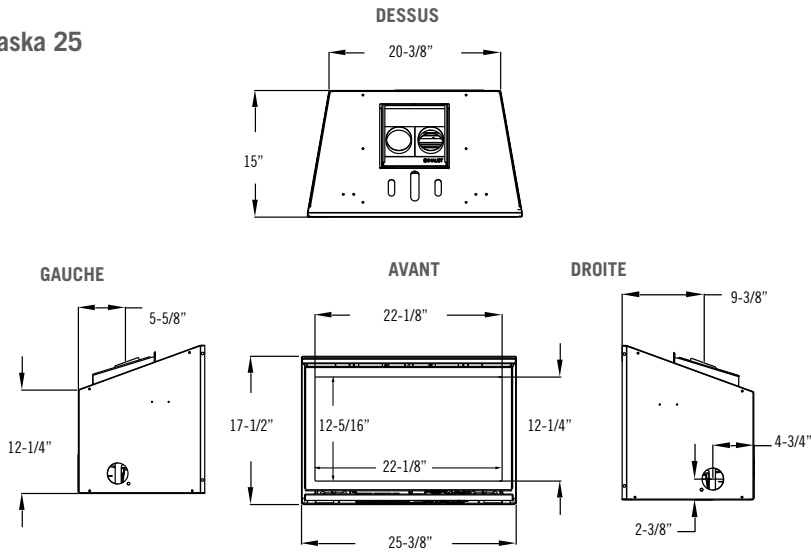

SPÉCIFICATIONS TECHNIQUES

Chaska 25