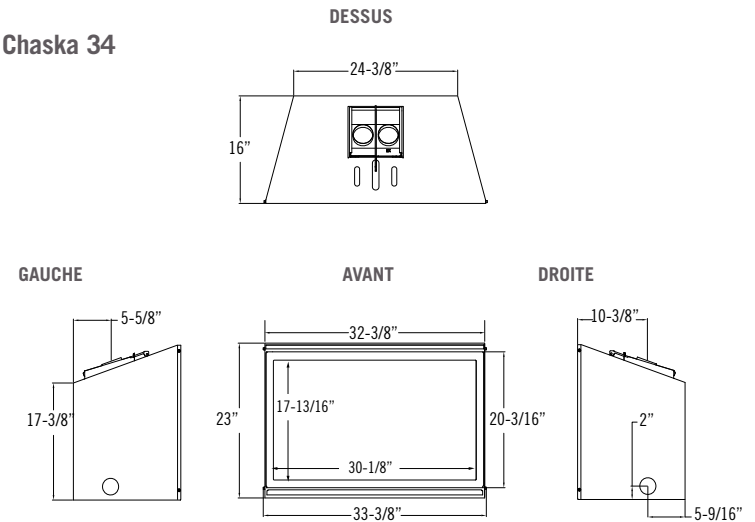

Chaque unité est testée en usine.

SPÉCIFICATIONS TECHNIQUES

Chaska 25

Chaska 29

Chaska 335S

Chaska 34

Dans le but de vous fournir continuellement des produits de qualité supérieure, les caractéristiques, options, spécifications techniques et dimensions peuvent être modifiées. Svp, vous référer au guide d'installation de l'unité pour les instructions d'installation complètes. L'installation doit être conforme aux codes de bâtiment locaux.