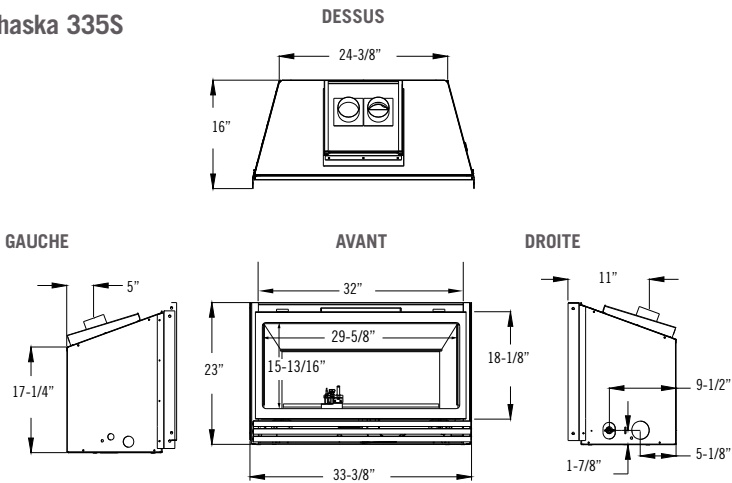

Chaque unité est testée en usine.

SPÉCIFICATIONS TECHNIQUES

Chaska 25

Chaska 29

Chaska 335S

Chaska 34

Dans le but de vous fournir continuellement des produits de qualité supérieure, les caractéristiques, options, spécifications techniques et dimensions peuvent être modifiées. Svp, vous référer au guide d'installation de l'unité pour les instructions d'installation complètes. L'installation doit être conforme aux codes de bâtiment locaux.