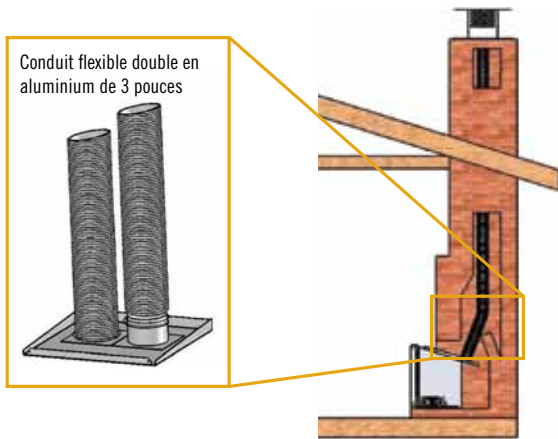

Évacuation

Un encastrable au gaz vous permet d'éliminer la perte de chaleur et l'humidité expérimentés par votre foyer et cheminée existants. Kozy Heat, la première compagnie à introduire la technologie à évacuation directe aux encastrables et au gaz, vous offre des encastrables et des foyers qui utilisent 100 % de l'air extérieur pendant la combustion. Nos encastrables utilisent 2 conduits d'évacuation de 3" en aluminium flexible créant un système hermétique et éliminant les infiltrations potentielles de fumée ou de vapeur dans votre résidence. Comparativement aux bûches et au gaz sans évacuation, ce choix est le plus sécuritaire et le plus efficace pour votre famille.